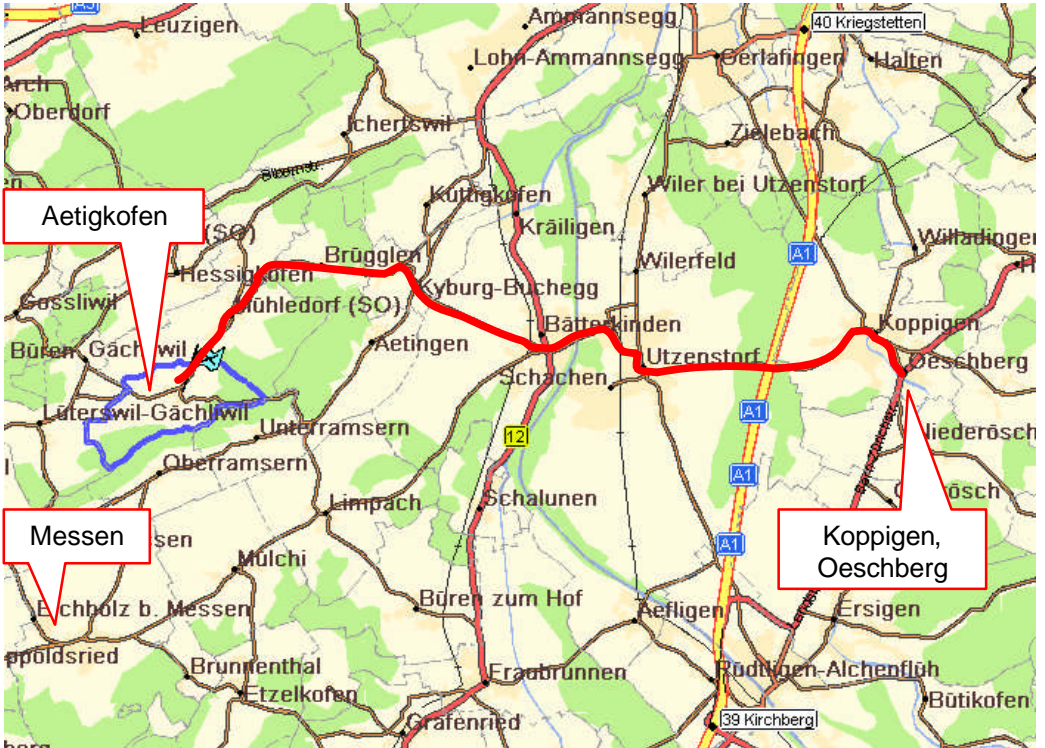

Anfahrtsplan

Feier -

Ischhof Aetigkofen (PLZ 4583)

Anfahrt von Koppigen (Apéro) her:

- Koppigen
- Utzenstorf
- Bätterkinder
- Kyburg
- Buchegg
- Mühledorf
- Aetigkofen

Anfahrtszeit: ca. 25 Minuten ab Koppigen